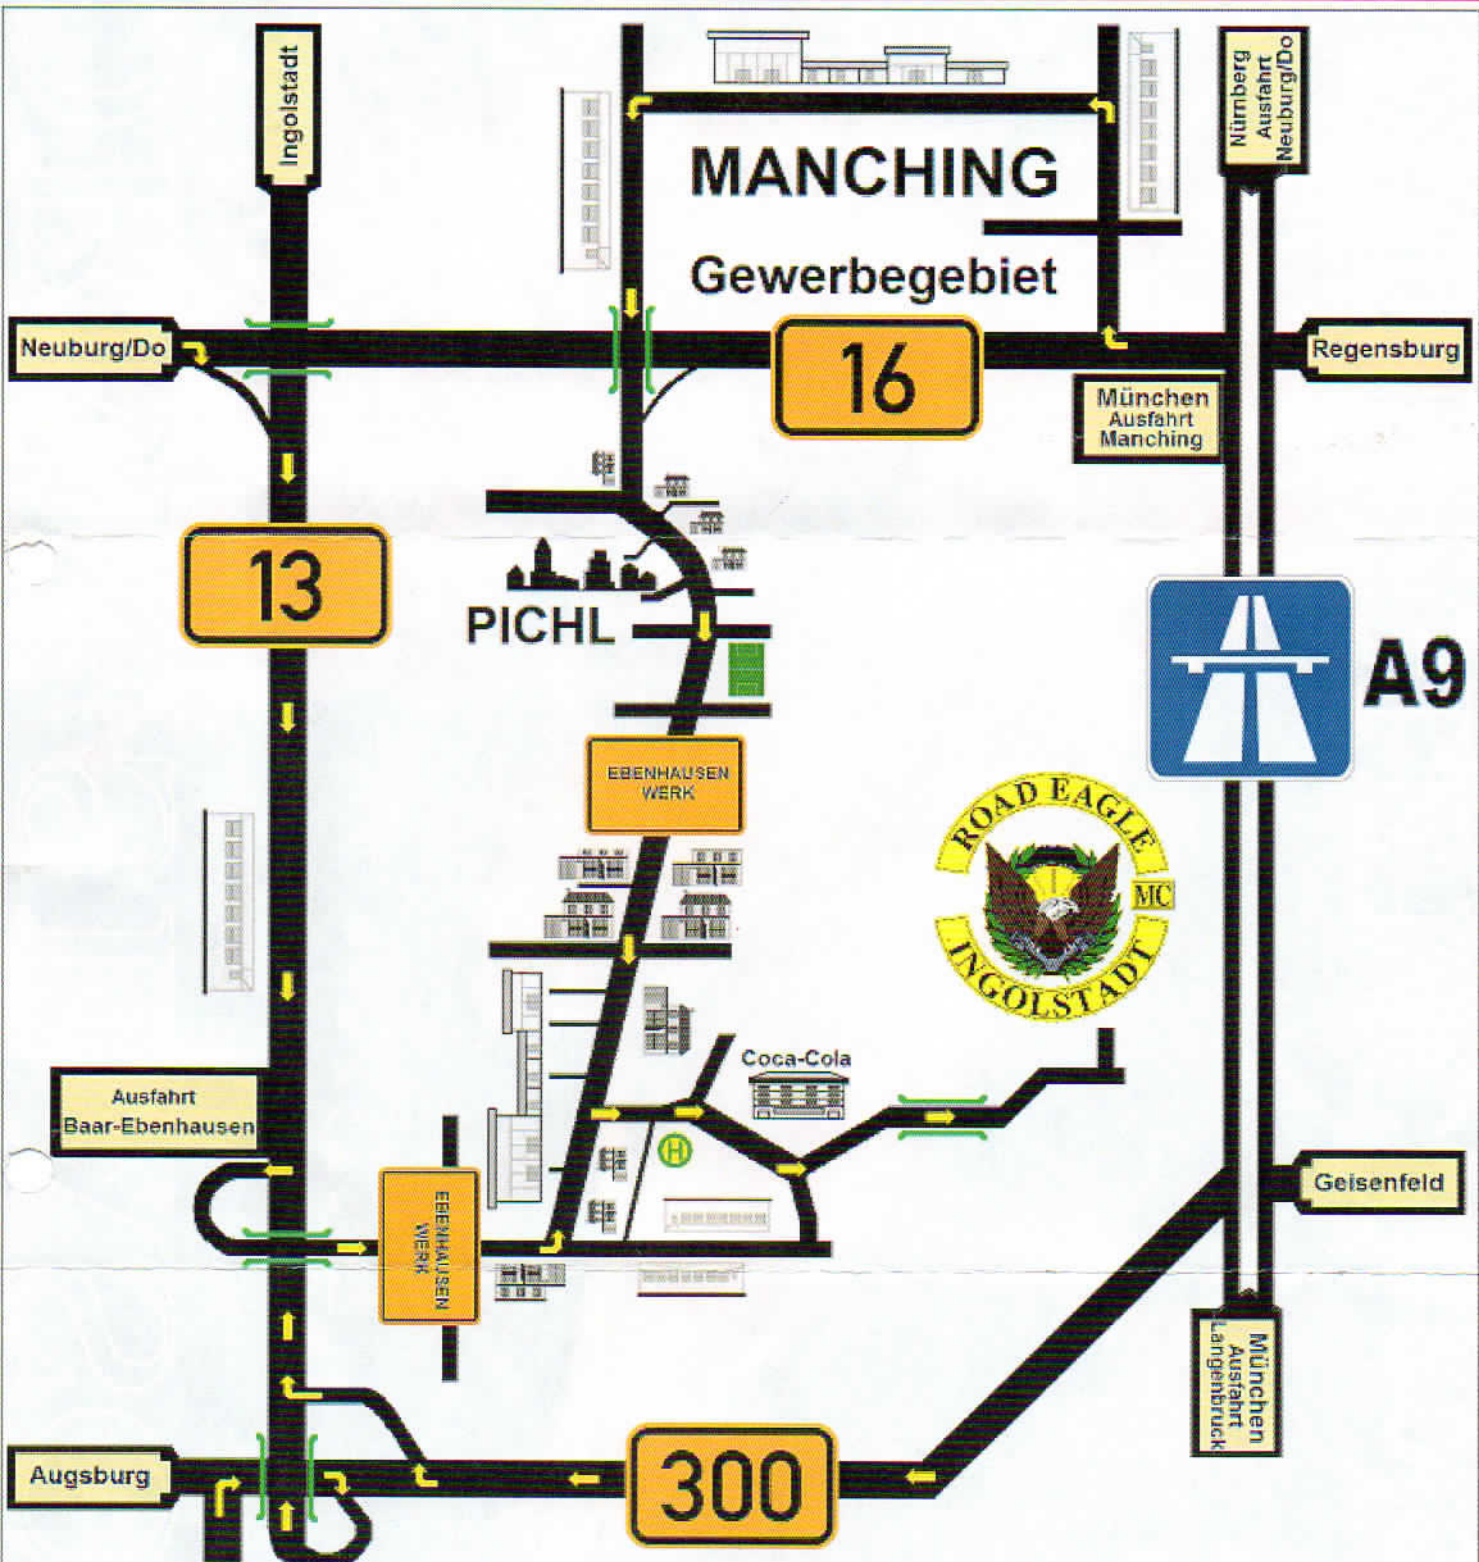

OPEN SEASON

05.05.2012

85107 Baar-Ebenhausen
OT Ebenhausen Werk
Sudetenstraße 12
Eagle Bunker: 08453 - 610
Secretary: 0172 - 8579273
ingolstadt@road-eagle.de
www.ingolstadt.road-eagle-mc.de

ROAD EAGLE MC Ingolstadt

ROAD EAGLE MC INGOLSTADT
85107 BAAR-EBENHAUSEN
OT EBENHAUSEN WERK
SUDETENSTR. 12

EAGLE BUNKER 08453-610
SECRETARY 0172-8579273

Ingoistadt
 Neuburg/Do
 13
 Ausfahrt Baar-Ebenhausen
 Augsburg
 13
 Pfaffenhofen

MANCHING
 Gewerbegebiet

16

PICHL

EBENHAUSEN WERK

EBENHAUSEN WERK

Coca-Cola

300

A9

Nürnberg
 Ausfahrt
 Neuburg/Do

Regensburg

München
 Ausfahrt
 Manching

Geisenfeld

München
 Ausfahrt
 Langenbruck